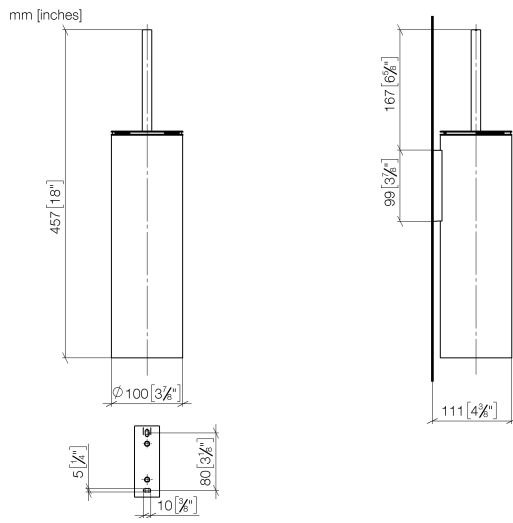

83 910 979

- tête de brosse noir mat
- largeur 100 mm
- hauteur 456 mm
- saillie 110 mm

S'adapte aux gammes suivantes : MADISON,
MEM, TARA, CL.1, LISSÉ, VAIA, META,
CYO

	Or clair	83 910 979-26
	Chrome	83 910 979-00
	Platine brossé	83 910 979-06
	Platine	83 910 979-08
	Dark Chrome	83 910 979-19
	Or clair brossé	83 910 979-27
	Laiton brossé (Or 23cts)	83 910 979-28
	Noir mat	83 910 979-33
	Bronze brossé	83 910 979-42
	Champagne brossé (Or 22cts)	83 910 979-46
	Chrome brossé	83 910 979-93
	Dark Platinum brossé	83 910 979-99

83 910 979

83 910 979

Les pièces pour les
autres finitions
peuvent être
trouvées ici : Chrome

Liste des pièces de rechange

N°	Article Numéro	Désignation	Fréquence de montage	Délai de livraison
1	90 20 97 505 01-26	poignée	1	30
2	90 18 50 601 00 90	brosse	1	2
3	08 18 40 524 90	élément insérable	1	2
4	90 30 30 014 00 90	vis	1	2
5	08 23 01 503-26	boîtier	1	60
6	05 30 31 025 00 90	set de fixation	2	2
7	05 18 40 287 00 90	patte de fixation	1	2