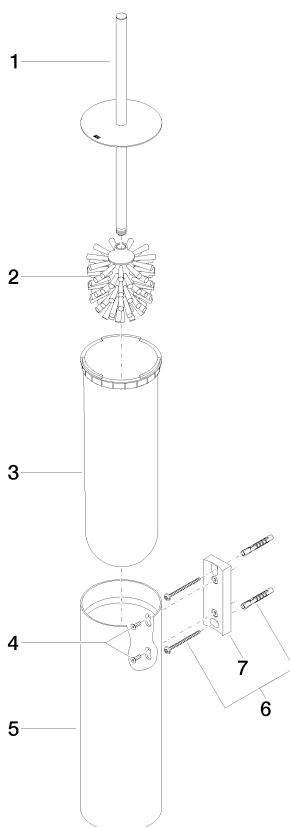

83 910 979

- tête de brosse noir mat
- largeur 100 mm
- hauteur 456 mm
- saillie 110 mm

S'adapte aux gammes suivantes : MADISON,
MEM, TARA, CL.1, LISSÉ, VAIA, META,
CYO

	Or clair	83 910 979-26
	Chrome	83 910 979-00
	Platine brossé	83 910 979-06
	Platine	83 910 979-08
	Dark Chrome	83 910 979-19
	Or clair brossé	83 910 979-27
	Laiton brossé (Or 23cts)	83 910 979-28
	Noir mat	83 910 979-33
	Bronze brossé	83 910 979-42
	Champagne brossé (Or 22cts)	83 910 979-46
	Chrome brossé	83 910 979-93
	Dark Platinum brossé	83 910 979-99

83 910 979

83 910 979

Les pièces pour les
autres finitions
peuvent être
trouvées ici : Chrome

Liste des pièces de rechange

N°	Article Numéro	Désignation	Fréquence de montage	Délai de livraison
1	90 20 97 505 01-26	poignée	1	30
2	90 18 50 601 00 90	brosse	1	2
3	08 18 40 524 90	élément insérable	1	2
4	90 30 30 014 00 90	vis	1	2
5	08 23 01 503-26	boîtier	1	60
6	05 30 31 025 00 90	set de fixation	2	2
7	05 18 40 287 00 90	patte de fixation	1	2